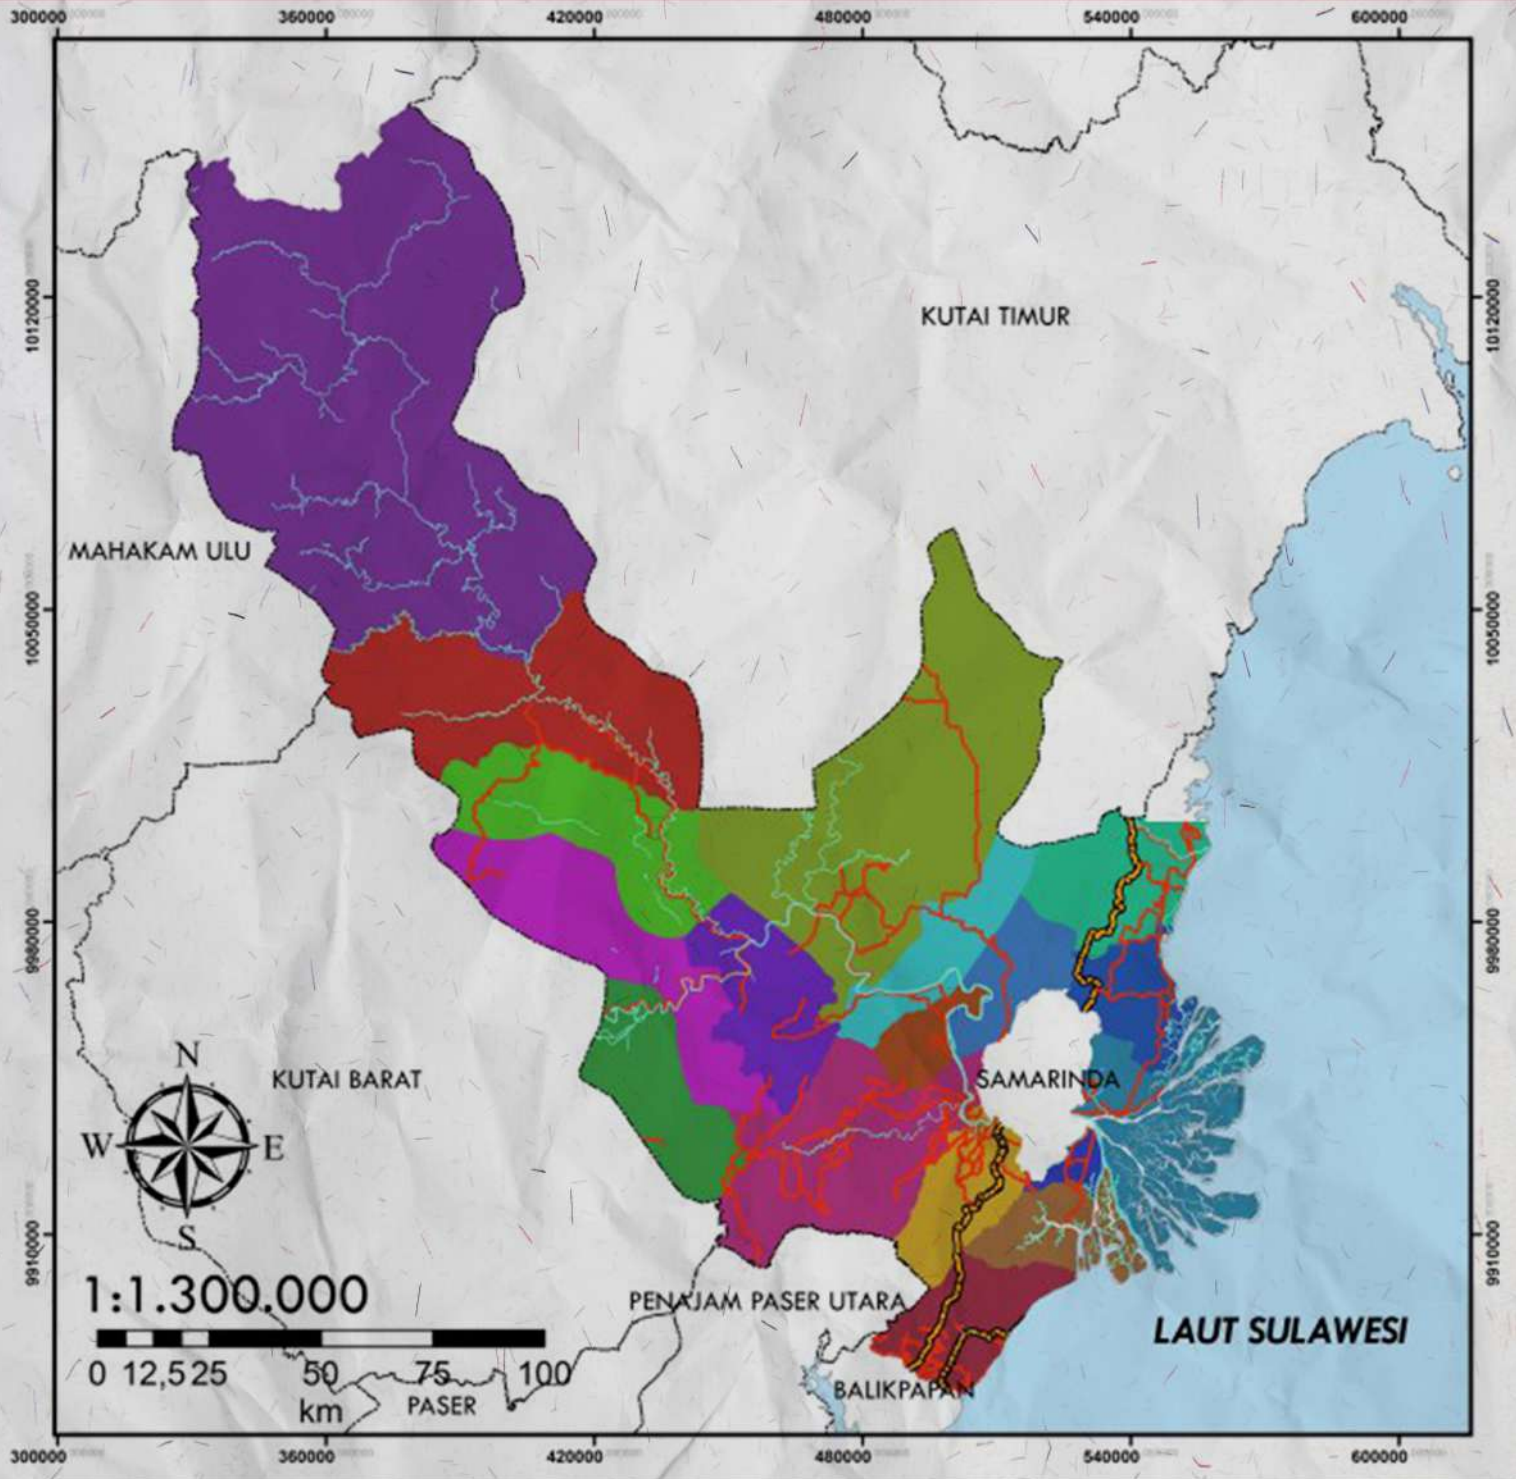

# TINGKAT PARTISIPASI MASYARAKAT KABUPATEN KUTAI KARTANEGARA PADA PEMILIHAN PRESIDEN & WAKIL PRESIDEN TAHUN 2019

Sungai	Jalan Arteri
Batas Kabupaten	Jalan Lokal
Kecamatan	
Anggana : 69,85%	Muara Kaman : 70,65%
Kembang Janggut : 71,99%	Muara Muntai : 75,61%
Kenohan : 80,86%	Muara Wis : 83,24%
Kota Bangun : 80,49%	Samboja : 82,42%
Loa Janan : 76,64%	Sanga-Sanga : 76,22%
Loa Kulu : 80,02%	Sebulu : 77,12%
Marangkayu : 75,69%	Tabang : 63,86%
Muara Badak : 76,43%	Tenggarong : 80,02%
Muara Jawa : 79,67%	Tenggarong Seberang : 81,42%

# TINGKAT PARTISIPASI MASYARAKAT KABUPATEN KUTAI KARTANEGARA PADA PEMILIHAN DEWAN PERWAKILAN RAKYAT TAHUN 2019

Sungai	Jalan Arteri
Batas Kabupaten	Jalan Lokal
<b>Kecamatan</b>	
Anggana : 69,18%	Muara Kaman : 70,57%
Kembang Janggut : 70,17%	Muara Muntai : 75,51%
Kenohan : 80,63%	Muara Wis : 83,07%
Kota Bangun : 80,30%	Samboja : 82,08%
Loa Janan : 76,55%	Sanga-Sanga : 75,70%
Loa Kulu : 79,95%	Sebulu : 77,10%
Marangkayu : 75,29%	Tabang : 61,28%
Muara Badak : 76,25%	Tenggarong : 79,97%
Muara Jawa : 79,16%	Tenggarong Seberang : 81,24%

# TINGKAT PARTISIPASI MASYARAKAT KABUPATEN KUTAI KARTANEGARA PADA PEMILIHAN DEWAN PERWAKILAN DAERAH TAHUN 2019

Sungai	Jalan Arteri
Batas Kabupaten	Jalan Lokal
Kecamatan	
Anggana : 69,12%	Muara Kaman : 70,57%
Kembang Janggut : 70,17%	Muara Muntai : 75,51%
Kenohan : 80,63%	Muara Wis : 83,07%
Kota Bangun : 80,30%	Samboja : 82,02%
Loa Janan : 76,55%	Sanga-Sanga : 75,70%
Loa Kulu : 79,75%	Sebulu : 77,10%
Marangkayu : 75,29%	Tabang : 61,28%
Muara Badak : 76,16%	Tenggarong : 79,97%
Muara Jawa : 79,16%	Tenggarong Seberang : 81,25%