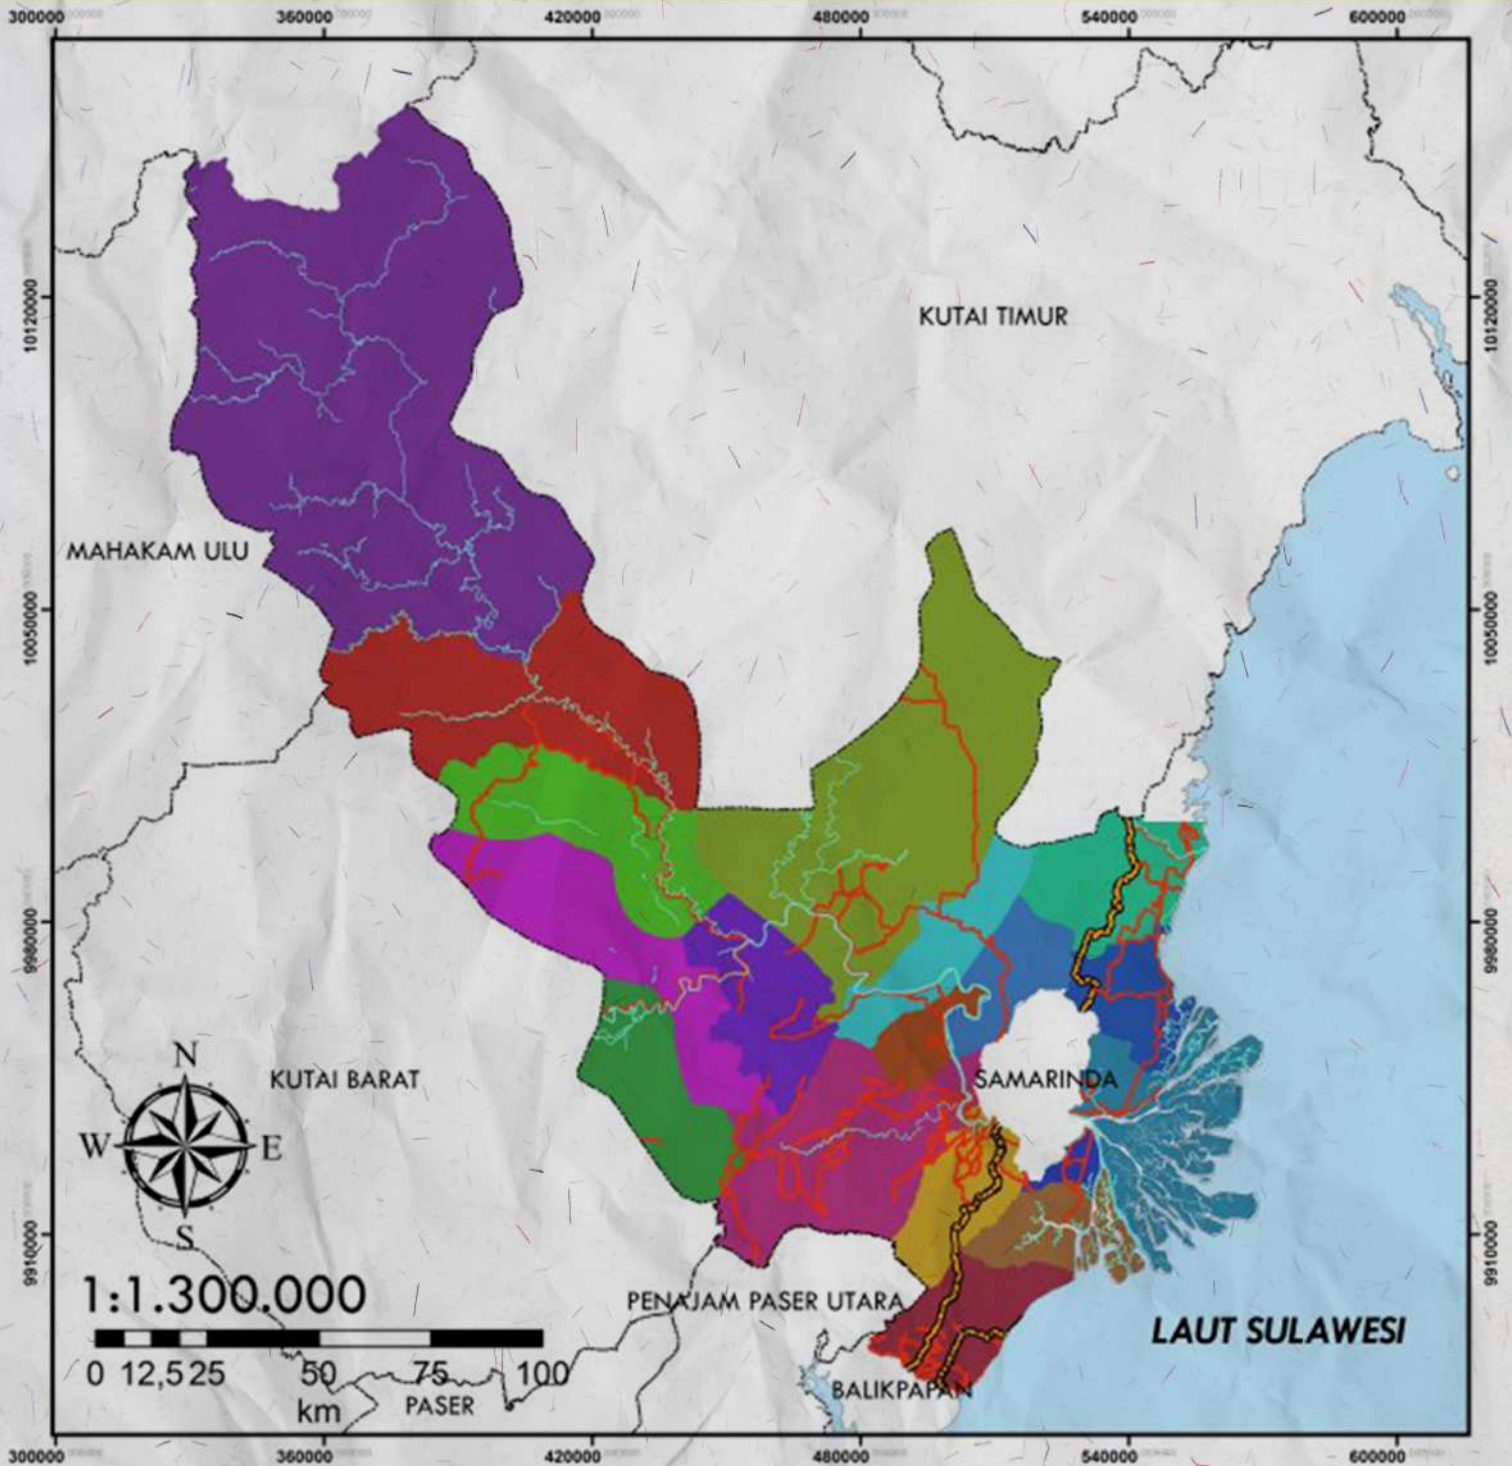

# TINGKAT PARTISIPASI MASYARAKAT KABUPATEN KUTAI KARTANEGARA PADA PEMILIHAN PRESIDEN & WAKIL PRESIDEN TAHUN 2019

Sungai	Jalan Arteri
Batas Kabupaten	Jalan Lokal
Kecamatan	
Anggana : 69,85%	Muara Kaman : 70,65%
Kembang Janggut : 71,99%	Muara Muntai : 75,61%
Kenohan : 80,86%	Muara Wis : 83,24%
Kota Bangun : 80,49%	Samboja : 82,42%
Loa Janan : 76,64%	Sanga-Sanga : 76,22%
Loa Kulu : 80,02%	Sebulu : 77,12%
Marangkayu : 75,69%	Tabang : 63,86%
Muara Badak : 76,43%	Tenggarong : 80,02%
Muara Jawa : 79,67%	Tenggarong Seberang : 81,42%

# TINGKAT PARTISIPASI MASYARAKAT KABUPATEN KUTAI KARTANEGARA PADA PEMILIHAN DEWAN PERWAKILAN RAKYAT TAHUN 2019

Sungai	Jalan Arteri
Batas Kabupaten	Jalan Lokal
<b>Kecamatan</b>	
Anggana : 69,18%	Muara Kaman : 70,57%
Kembang Janggut : 70,17%	Muara Muntai : 75,51%
Kenohan : 80,63%	Muara Wis : 83,07%
Kota Bangun : 80,30%	Samboja : 82,08%
Loa Janan : 76,55%	Sanga-Sanga : 75,70%
Loa Kulu : 79,95%	Sebulu : 77,10%
Marangkayu : 75,29%	Tabang : 61,28%
Muara Badak : 76,25%	Tenggarong : 79,97%
Muara Jawa : 79,16%	Tenggarong Seberang : 81,24%

# TINGKAT PARTISIPASI MASYARAKAT KABUPATEN KUTAI KARTANEGARA PADA PEMILIHAN DEWAN PERWAKILAN DAERAH TAHUN 2019

Sungai	Jalan Arteri
Batas Kabupaten	Jalan Lokal
Kecamatan	
Anggana : 69,12%	Muara Kaman : 70,57%
Kembang Janggut : 70,17%	Muara Muntai : 75,51%
Kenohan : 80,63%	Muara Wis : 83,07%
Kota Bangun : 80,30%	Samboja : 82,02%
Loa Janan : 76,55%	Sanga-Sanga : 75,70%
Loa Kulu : 79,75%	Sebulu : 77,10%
Marangkayu : 75,29%	Tabang : 61,28%
Muara Badak : 76,16%	Tenggarong : 79,97%
Muara Jawa : 79,16%	Tenggarong Seberang : 81,25%