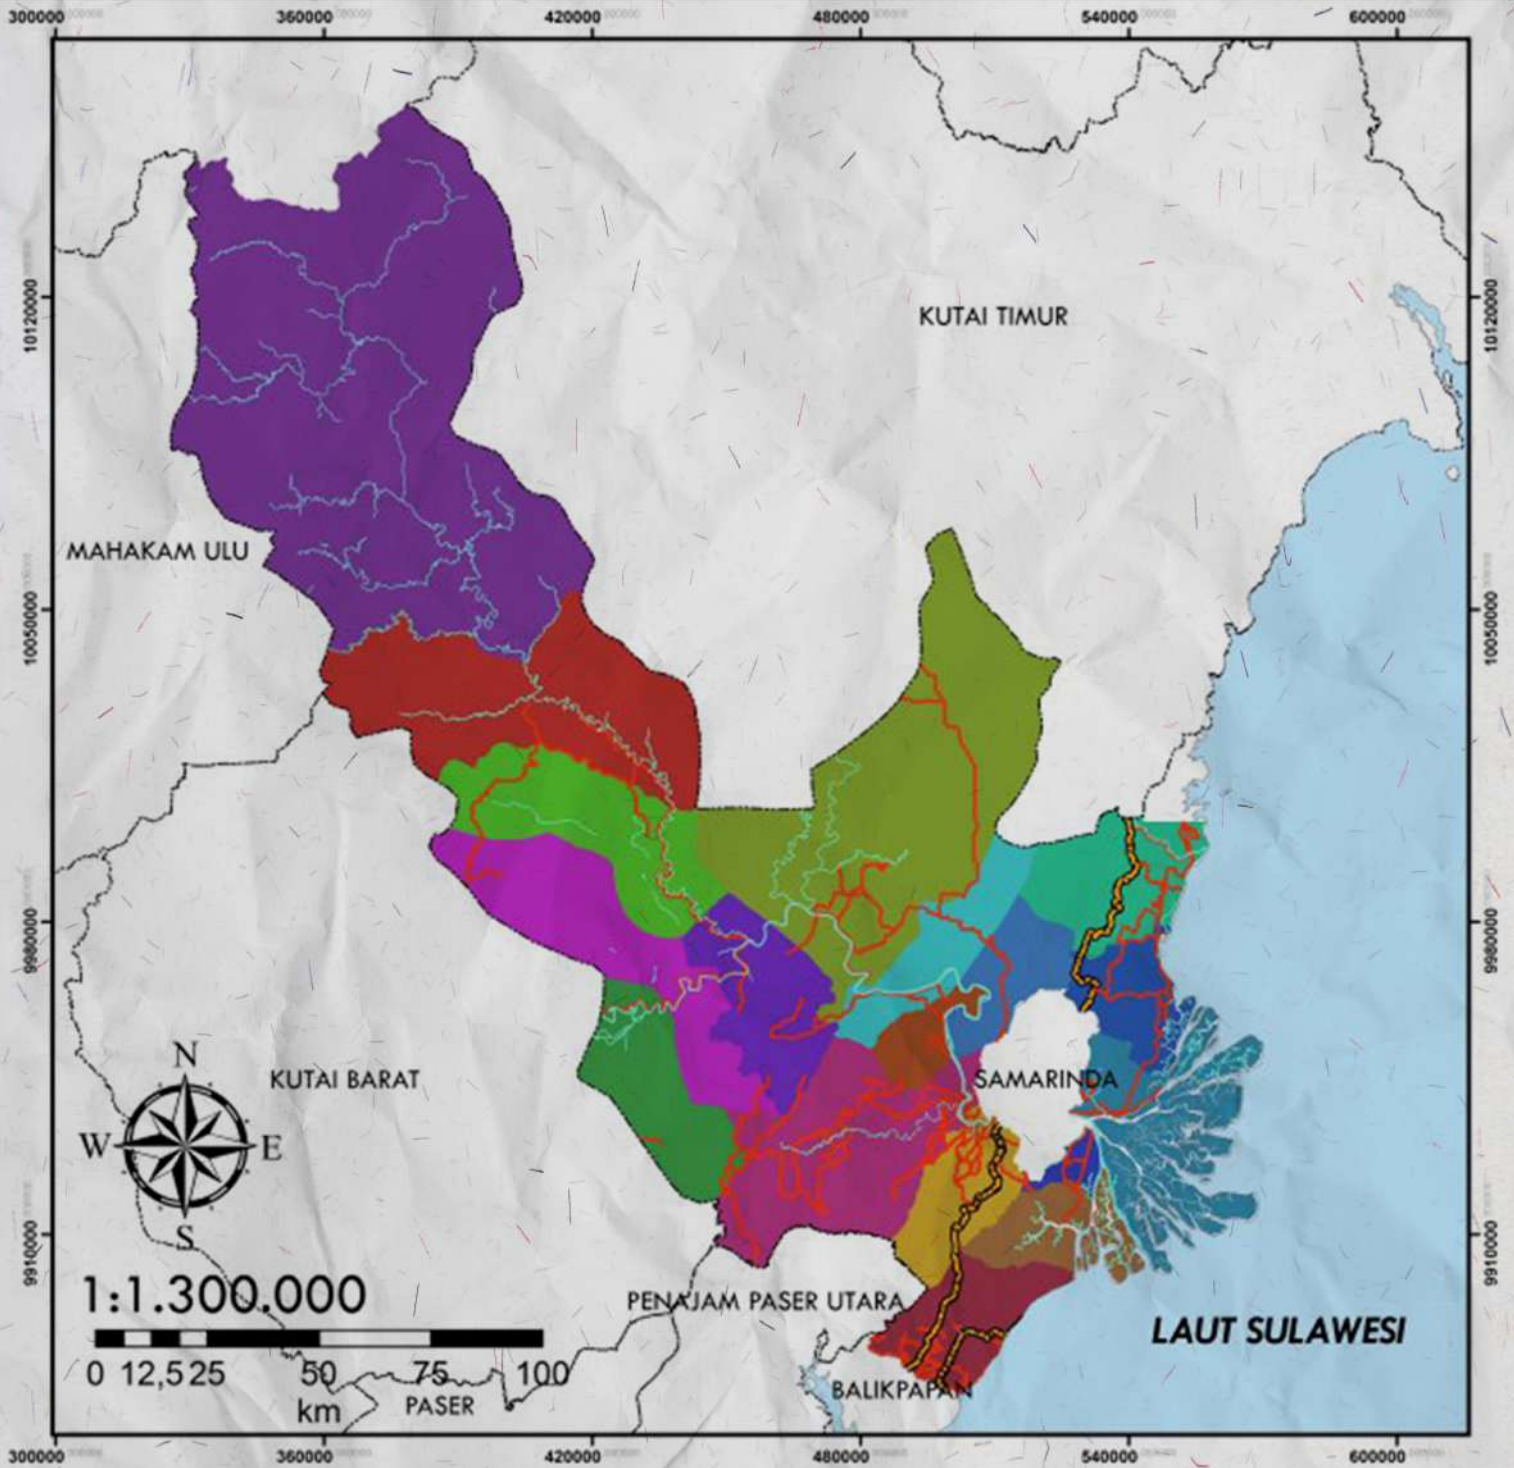

# TINGKAT PARTISIPASI MASYARAKAT KABUPATEN KUTAI KARTANEGARA PADA PEMILIHAN PRESIDEN & WAKIL PRESIDEN TAHUN 2019

Sungai	Jalan Arteri
Batas Kabupaten	Jalan Lokal
Kecamatan	
Anggana : 69,85%	Muara Kaman : 70,65%
Kembang Janggut : 71,99%	Muara Muntai : 75,61%
Kenohan : 80,86%	Muara Wis : 83,24%
Kota Bangun : 80,49%	Samboja : 82,42%
Loa Janan : 76,64%	Sanga-Sanga : 76,22%
Loa Kulu : 80,02%	Sebulu : 77,12%
Marangkayu : 75,69%	Tabang : 63,86%
Muara Badak : 76,43%	Tenggarong : 80,02%
Muara Jawa : 79,67%	Tenggarong Seberang : 81,42%

# TINGKAT PARTISIPASI MASYARAKAT KABUPATEN KUTAI KARTANEGARA PADA PEMILIHAN DEWAN PERWAKILAN RAKYAT TAHUN 2019

Sungai	Jalan Arteri
Batas Kabupaten	Jalan Lokal
<b>Kecamatan</b>	
Anggana : 69,18%	Muara Kaman : 70,57%
Kembang Janggut : 70,17%	Muara Muntai : 75,51%
Kenohan : 80,63%	Muara Wis : 83,07%
Kota Bangun : 80,30%	Samboja : 82,08%
Loa Janan : 76,55%	Sanga-Sanga : 75,70%
Loa Kulu : 79,95%	Sebulu : 77,10%
Marangkayu : 75,29%	Tabang : 61,28%
Muara Badak : 76,25%	Tenggarong : 79,97%
Muara Jawa : 79,16%	Tenggarong Seberang : 81,24%

# TINGKAT PARTISIPASI MASYARAKAT KABUPATEN KUTAI KARTANEGARA PADA PEMILIHAN DEWAN PERWAKILAN DAERAH TAHUN 2019

Sungai	Jalan Arteri
Batas Kabupaten	Jalan Lokal
Kecamatan	
Anggana : 69,12%	Muara Kaman : 70,57%
Kembang Janggut : 70,17%	Muara Muntai : 75,51%
Kenohan : 80,63%	Muara Wis : 83,07%
Kota Bangun : 80,30%	Samboja : 82,02%
Loa Janan : 76,55%	Sanga-Sanga : 75,70%
Loa Kulu : 79,75%	Sebulu : 77,10%
Marangkayu : 75,29%	Tabang : 61,28%
Muara Badak : 76,16%	Tenggarong : 79,97%
Muara Jawa : 79,16%	Tenggarong Seberang : 81,25%