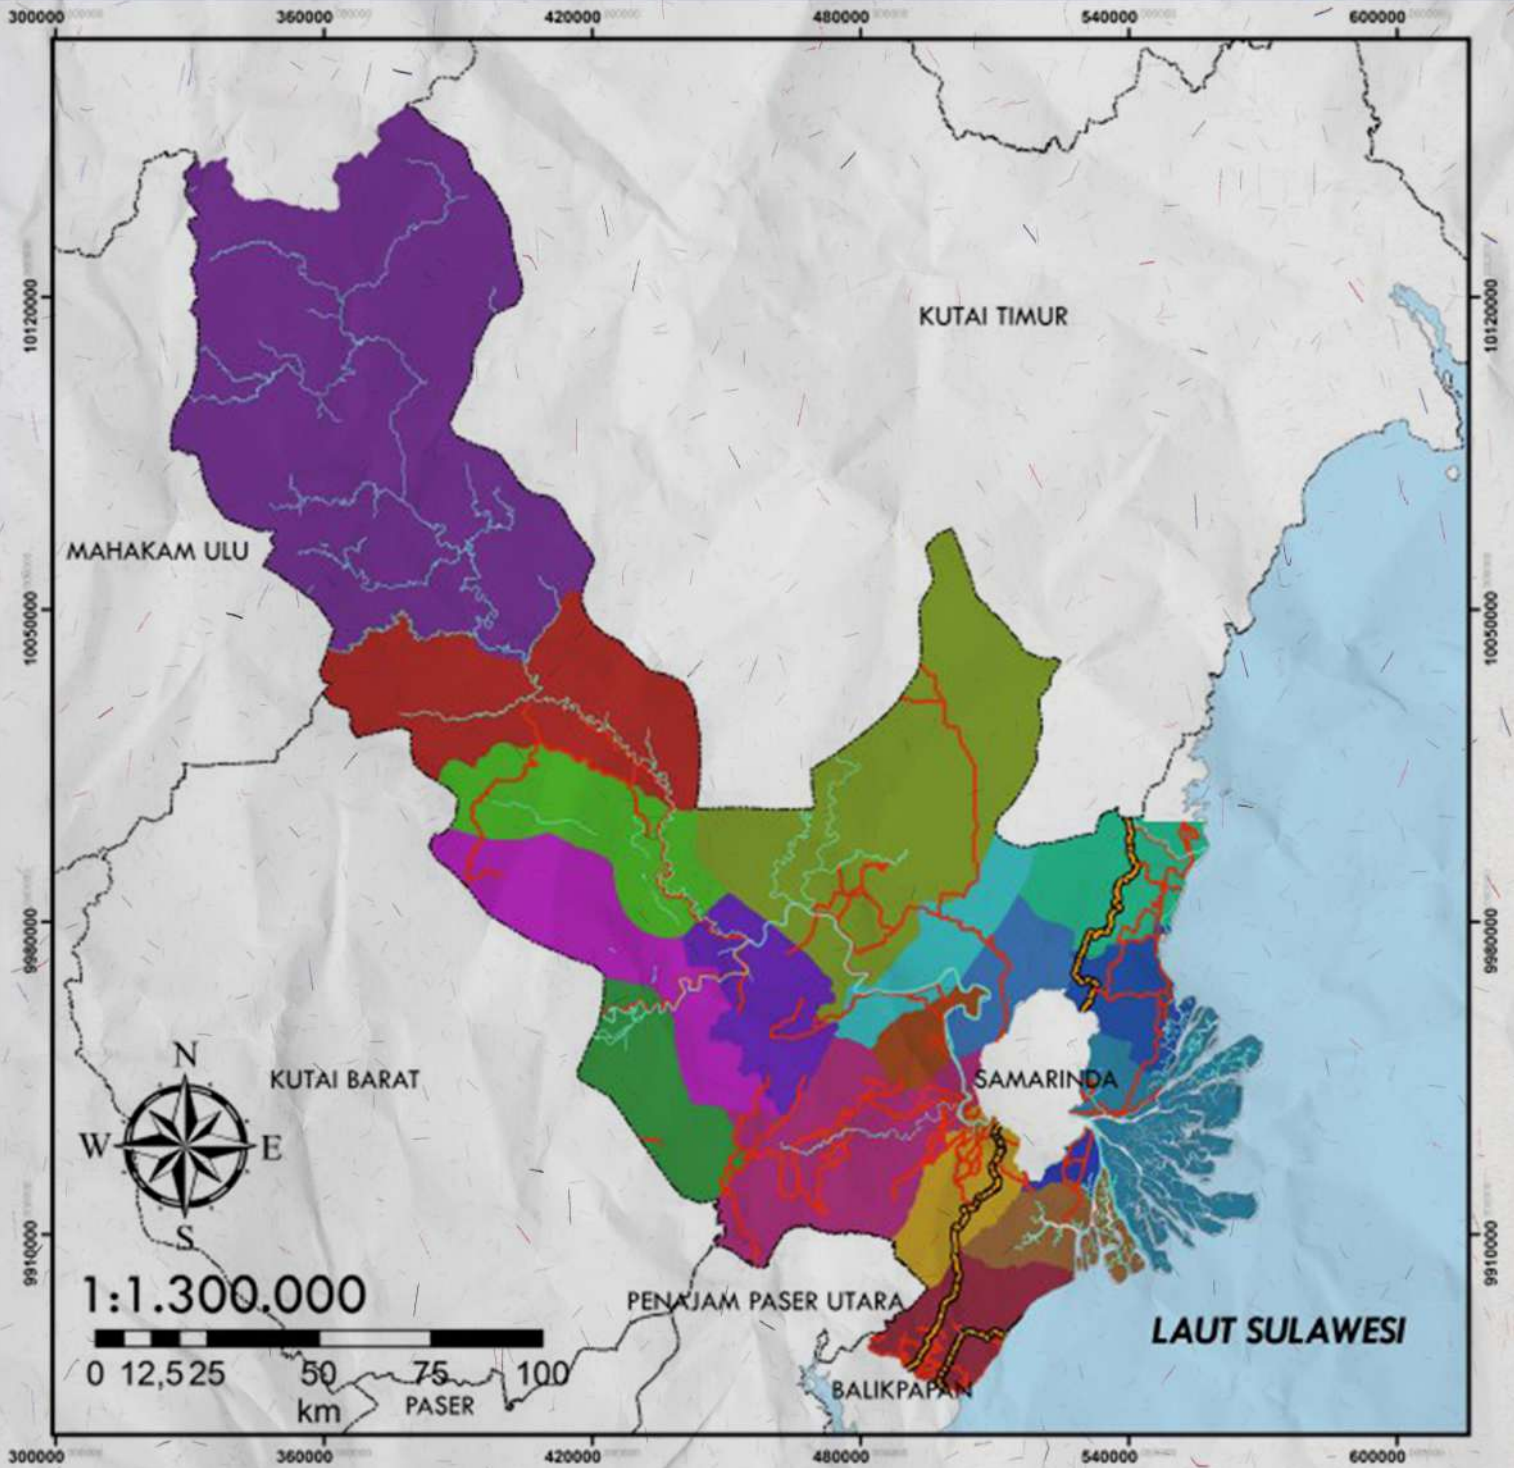

# TINGKAT PARTISIPASI MASYARAKAT KABUPATEN KUTAI KARTANEGARA PADA PEMILIHAN DEWAN PERWAKILAN RAKYAT TAHUN 2019

Sungai	Jalan Arteri
Batas Kabupaten	Jalan Lokal
<b>Kecamatan</b>	
Anggana : 69,18%	Muara Kaman : 70,57%
Kembang Janggut : 70,17%	Muara Muntai : 75,51%
Kenohan : 80,63%	Muara Wis : 83,07%
Kota Bangun : 80,30%	Samboja : 82,08%
Loa Janan : 76,55%	Sanga-Sanga : 75,70%
Loa Kulu : 79,95%	Sebulu : 77,10%
Marangkayu : 75,29%	Tabang : 61,28%
Muara Badak : 76,25%	Tenggarong : 79,97%
Muara Jawa : 79,16%	Tenggarong Seberang : 81,24%

# TINGKAT PARTISIPASI MASYARAKAT KABUPATEN KUTAI KARTANEGARA PADA PEMILIHAN DEWAN PERWAKILAN DAERAH TAHUN 2019

Sungai	Jalan Arteri
Batas Kabupaten	Jalan Lokal
Kecamatan	
Anggana : 69,12%	Muara Kaman : 70,57%
Kembang Janggut : 70,17%	Muara Muntai : 75,51%
Kenohan : 80,63%	Muara Wis : 83,07%
Kota Bangun : 80,30%	Samboja : 82,02%
Loa Janan : 76,55%	Sanga-Sanga : 75,70%
Loa Kulu : 79,75%	Sebulu : 77,10%
Marangkayu : 75,29%	Tabang : 61,28%
Muara Badak : 76,16%	Tenggarong : 79,97%
Muara Jawa : 79,16%	Tenggarong Seberang : 81,25%

# TINGKAT PARTISIPASI MASYARAKAT KABUPATEN KUTAI KARTANEGARA

PADA PEMILIHAN DEWAN PERWAKILAN RAKYAT  
DAERAH PROVINSI TAHUN 2019

Sungai	Jalan Arteri
Batas Kabupaten	Jalan Lokal
Kecamatan	
Anggana : 68,29%	Muara Kaman : 70,57%
Kembang Janggut : 70,02%	Muara Muntai : 75,48%
Kenohan : 80,60%	Muara Wis : 83,04%
Kota Bangun : 80,25%	Samboja : 81,82%
Loa Janan : 76,54%	Sanga-Sanga : 75,68%
Loa Kulu : 79,92%	Sebulu : 77,10%
Marangkayu : 75,01%	Tabang : 59,09%
Myara Badak : 76,19%	Tenggarong : 79,66%
Muara Jawa : 78,80%	Tenggarong Seberang : 81,20%