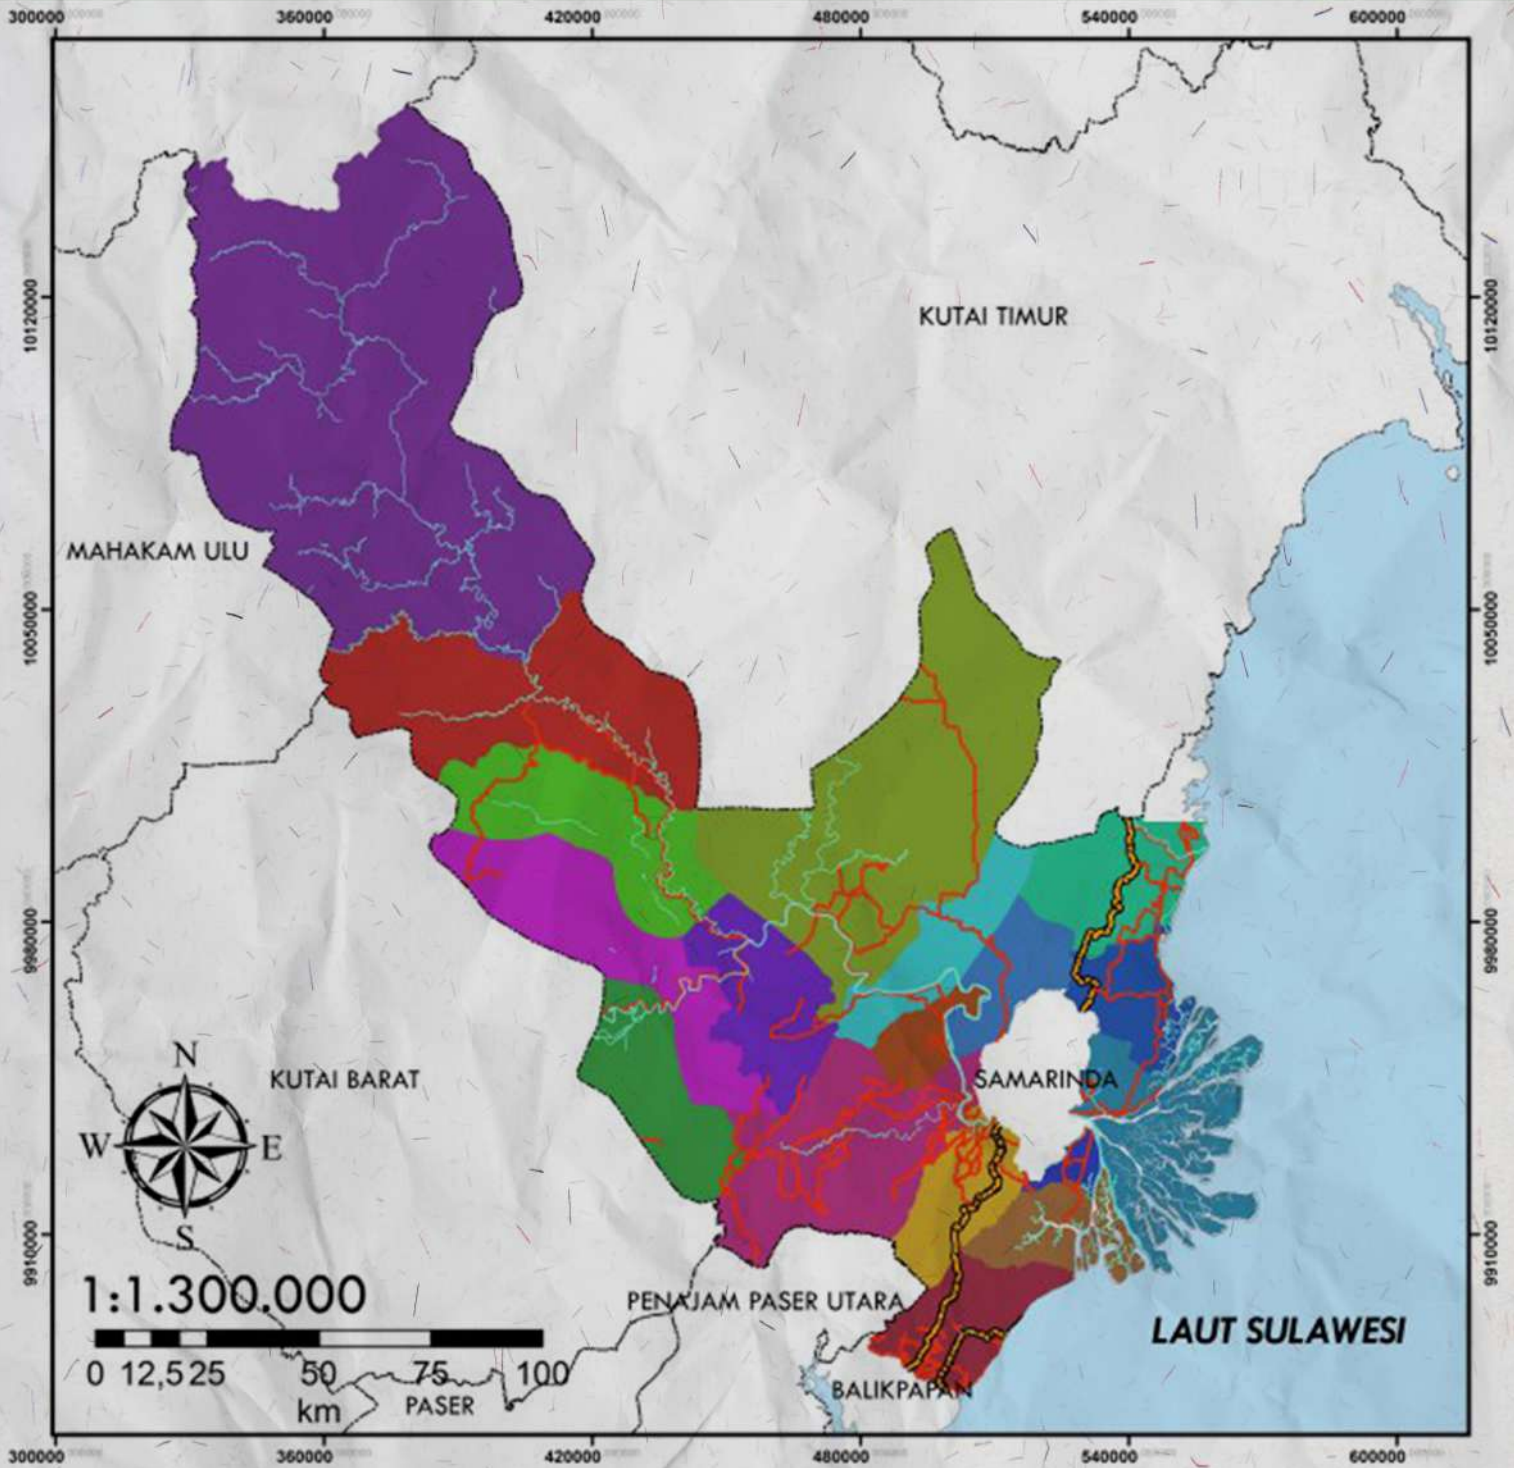

# TINGKAT PARTISIPASI MASYARAKAT KABUPATEN KUTAI KARTANEGARA PADA PEMILIHAN DEWAN PERWAKILAN DAERAH TAHUN 2019

Sungai	Jalan Arteri
Batas Kabupaten	Jalan Lokal
Kecamatan	
Anggana : 69,12%	Muara Kaman : 70,57%
Kembang Janggut : 70,17%	Muara Muntai : 75,51%
Kenohan : 80,63%	Muara Wis : 83,07%
Kota Bangun : 80,30%	Samboja : 82,02%
Loa Janan : 76,55%	Sanga-Sanga : 75,70%
Loa Kulu : 79,75%	Sebulu : 77,10%
Marangkayu : 75,29%	Tabang : 61,28%
Muara Badak : 76,16%	Tenggarong : 79,97%
Muara Jawa : 79,16%	Tenggarong Seberang : 81,25%

# TINGKAT PARTISIPASI MASYARAKAT KABUPATEN KUTAI KARTANEGARA

PADA PEMILIHAN DEWAN PERWAKILAN RAKYAT  
DAERAH PROVINSI TAHUN 2019

Sungai	Jalan Arteri
Batas Kabupaten	Jalan Lokal
Kecamatan	
Anggana : 68,29%	Muara Kaman : 70,57%
Kembang Janggut : 70,02%	Muara Muntai : 75,48%
Kenohan : 80,60%	Muara Wis : 83,04%
Kota Bangun : 80,25%	Samboja : 81,82%
Loa Janan : 76,54%	Sanga-Sanga : 75,68%
Loa Kulu : 79,92%	Sebulu : 77,10%
Marangkayu : 75,01%	Tabang : 59,09%
Myara Badak : 76,19%	Tenggarong : 79,66%
Muara Jawa : 78,80%	Tenggarong Seberang : 81,20%

# TINGKAT PARTISIPASI MASYARAKAT KABUPATEN KUTAI KARTANEGARA

PADA PEMILIHAN DEWAN PERWAKILAN RAKYAT  
DAERAH KAB/KOTA TAHUN 2019

Sungai	Jalan Arteri
Batas Kabupaten	Jalan Lokal
<b>Kecamatan</b>	
Anggana : 69,18%	Muara Kaman : 70,56%
Kembang Janggut : 69,89%	Muara Muntai : 75,47%
Kenohan : 80,51%	Muara Wis : 82,98%
Kota Bangun : 80,19%	Samboja : 81,77%
Loa Janan : 76,54%	Sanga-Sanga : 75,63%
Loa Kulu : 80,59%	Sebulu : 77,09%
Marangkayu : 75,00%	Tabang : 58,26%
Muara Badak : 76,18%	Tenggarong : 79,34%
Muara Jawa : 78,72%	Tenggarong Seberang : 81,13%